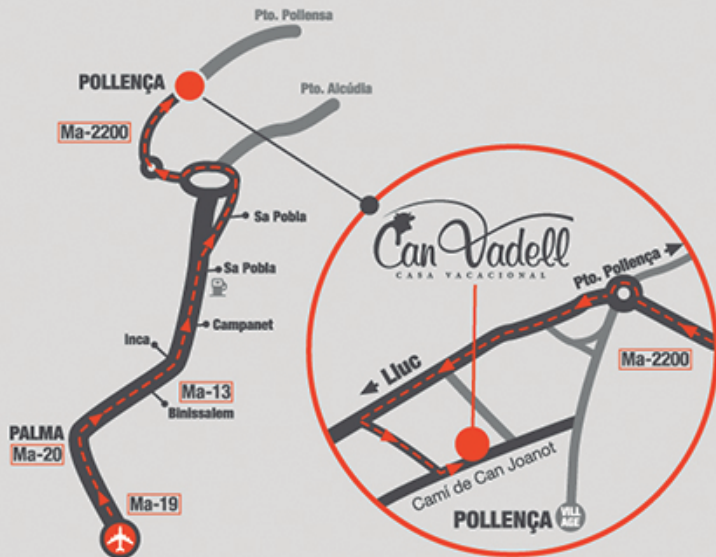

Localización

Ctra. Pollença-Lluc, Km 0,5 - Cami de Can Joanot Pollença (Spain)

contacto@villacanvadell.com - www.canvadell.com

T. (+34) 696 280 144